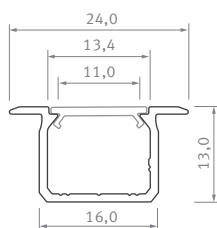

Profil LED / Profile LED

U

Karta produktu Data sheet

PL

Profil LED wpuszczany o wysokości dostosowanej do standardowej płyty GK lub płyty meblowej 12 mm. Pozwala na szybki montaż wpuszczany bez koniecznego wykończenia gładzi szpachlową.

EN

LED recessed profile with a height adjusted to a standard 12 mm plasterboard or furniture board. Allows for quick recessed installation without the need for finishing with finishing coat.

Sposoby montażu /
Assembly methods

U

Profil LED / Profile LED

Wymiary [mm] / Dimensions (mm): 1000, 2020, 3000

	BIAŁY (lakierowany) white (lacquered)	CZARNY (anodowany) black (anodized)	SREBRNY (anodowany) silver (anodized)	SUROWY raw
Kolory profili Profile colors				
1,0 m	10-1031-10	10-1042-10	10-1054-10	10-1060-10
2,02 m	10-1031-20	10-1042-20	10-1054-20	10-1060-20
3,0 m	10-1031-30	10-1042-30	10-1054-30	10-1060-30
Szerokość taśmy LED [mm] LED strip width [mm]	do 12 up to 12			

Klosze (PVC/PMMA/PC) / Covers

Wymiary [mm] / Dimensions (mm): 1000, 2020, 3000

TRANSPARENTNY transparent	MROŻONY frozen	MLECZNY milky	FROSTED MLECZNY milky frosted	CZARNY PMMA black PMMA	LENS 15 lens 15	LENS 30 lens 30
BASIC						
						
1 m/PMMA 11-2350-10	1 m/PMMA 11-2302-10	1 m/PMMA 11-2251-10	1 m/PMMA 11-2406-10	1 m/PMMA 11-2017-10	1 m/PMMA 11-2060-10	1 m/PMMA 11-2080-10
1 m/PC 11-3013-10	1 m/PC 11-3012-10	1 m/PC 11-3011-10				