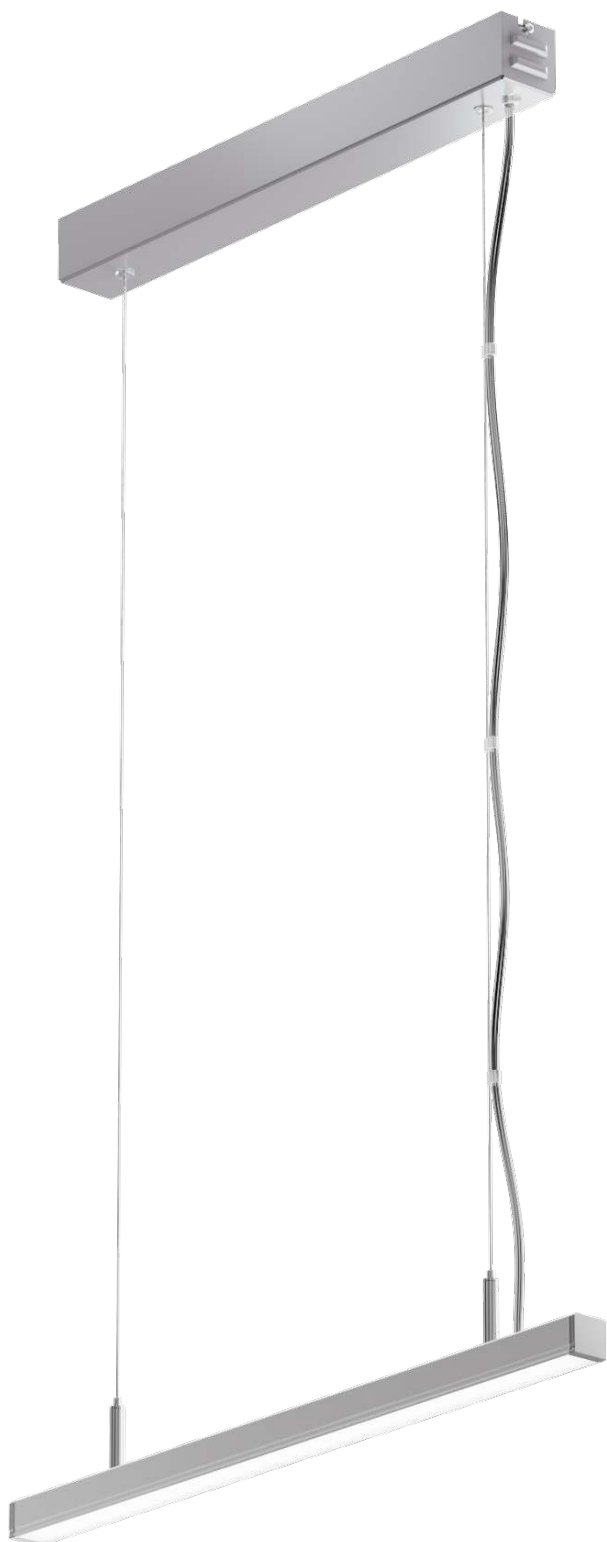

Karta produktu

Data sheet / Produktkarte

Podsufitka

Ceiling rose / Scheindecke

LUMINES PODSUFITKA 470x40x40mm biała - KOMPLET

LUMINES ceiling rose 470x40x40mm white - SET / LUMINES Scheindecke 470x40x40mm weiss - SET

Kolor Colour / Farbe	Biały RAL9016 white RAL9016 / weiss RAL9016
Wymiary (mm) Dimensions / Abmessungen	470 x 40 x 40
Indeks / EAN Index / EAN	14-0000-68 / 5904405909409
Średnica przewodu (mm) Wire diameter / Kabeldurchmesser	max 7

LUMINES PODSUFITKA 470x40x40mm srebrna - KOMPLET

LUMINES ceiling rose 470x40x40mm silver - SET / LUMINES Scheindecke 470x40x40mm silber - SET

Kolor Colour / Farbe	Srebrny RAL9007 silver RAL9007 / silber RAL9007
Wymiary (mm) Dimensions / Abmessungen	470 x 40 x 40
Indeks / EAN Index / EAN	14-0000-70 / 5904405909423
Średnica przewodu (mm) Wire diameter / Kabeldurchmesser	max 7

LUMINES PODSUFITKA 470x40x40mm czarna - KOMPLET

LUMINES ceiling rose 470x40x40mm black - SET / LUMINES Scheindecke 470x40x40mm schwarz - SET

Kolor Colour / Farbe	Czarny RAL9005 black RAL9005 / schwarz RAL9005
Wymiary (mm) Dimensions / Abmessungen	470 x 40 x 40 mm
Indeks / EAN Index / EAN	14-0000-69 / 5904405909416
Średnica przewodu (mm) Wire diameter / Kabeldurchmesser	max 7