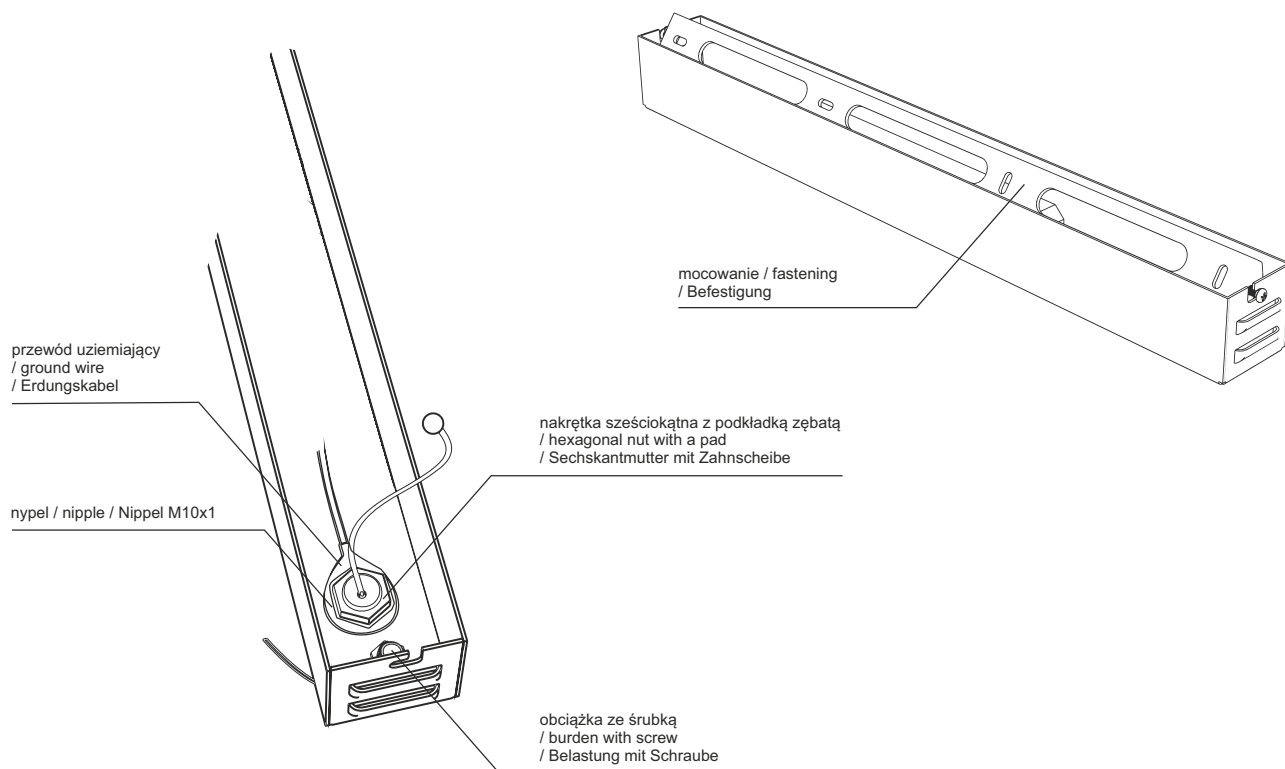

LUMINES PODSUFITKA 470x40x40mm srebrna - KOMPLET

LUMINES ceiling rose 470x40x40mm silver - SET / LUMINES Scheindecke 470x40x40mm silber - SET

Kolor Colour / Farbe	Srebrny RAL9007 silver RAL9007 / silber RAL9007
Wymiary (mm) Dimensions / Abmessungen	470 x 40 x 40
Indeks / EAN Index / EAN	14-0000-70 / 5904405909423
Średnica przewodu (mm) Wire diameter / Kabeldurchmesser	max 7

LUMINES PODSUFITKA 470x40x40mm czarna - KOMPLET

LUMINES ceiling rose 470x40x40mm black - SET / LUMINES Scheindecke 470x40x40mm schwarz - SET

Kolor Colour / Farbe	Czarny RAL9005 black RAL9005 / schwarz RAL9005
Wymiary (mm) Dimensions / Abmessungen	470 x 40 x 40 mm
Indeks / EAN Index / EAN	14-0000-69 / 5904405909416
Średnica przewodu (mm) Wire diameter / Kabeldurchmesser	max 7

PL

Każdy zestaw zawiera już w sobie zmontowane następujące elementy:

Podsufitka
Mocowanie do podsufitki (brak kołków montażowych w zestawie)
Zacisk kablowy (odciążka ze śrubką)
Nakrętka 6-kątna
Przewód uziemiający
Podkładka zębata
Nypel M10x1