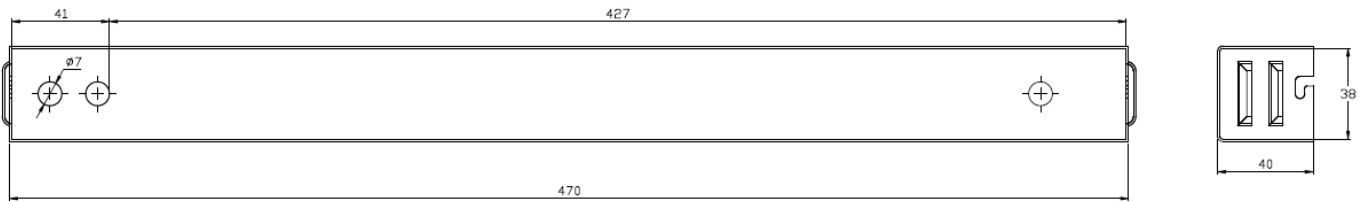

Karta produktu

Data sheet / Produktkarte

Podsufitka

Ceiling rose / Scheindecke

LUMINES PODSUFITKA 470x40x40mm biała - KOMPLET

LUMINES ceiling rose 470x40x40mm white - SET / LUMINES Scheindecke 470x40x40mm weiss - SET

Kolor Colour / Farbe	Biały RAL9016 white RAL9016 / weiss RAL9016
Wymiary (mm) Dimensions / Abmessungen	470 x 40 x 40
Indeks / EAN Index / EAN	14-0000-68 / 5904405909409
Średnica przewodu (mm) Wire diameter / Kabeldurchmesser	max 7

LUMINES PODSUFITKA 470x40x40mm srebrna - KOMPLET

LUMINES ceiling rose 470x40x40mm silver - SET / LUMINES Scheindecke 470x40x40mm silber - SET

Kolor Colour / Farbe	Srebrny RAL9007 silver RAL9007 / silber RAL9007
Wymiary (mm) Dimensions / Abmessungen	470 x 40 x 40
Indeks / EAN Index / EAN	14-0000-70 / 5904405909423
Średnica przewodu (mm) Wire diameter / Kabeldurchmesser	max 7

LUMINES PODSUFITKA 470x40x40mm czarna - KOMPLET

LUMINES ceiling rose 470x40x40mm black - SET / LUMINES Scheindecke 470x40x40mm schwarz - SET

Kolor Colour / Farbe	Czarny RAL9005 black RAL9005 / schwarz RAL9005
Wymiary (mm) Dimensions / Abmessungen	470 x 40 x 40 mm
Indeks / EAN Index / EAN	14-0000-69 / 5904405909416
Średnica przewodu (mm) Wire diameter / Kabeldurchmesser	max 7