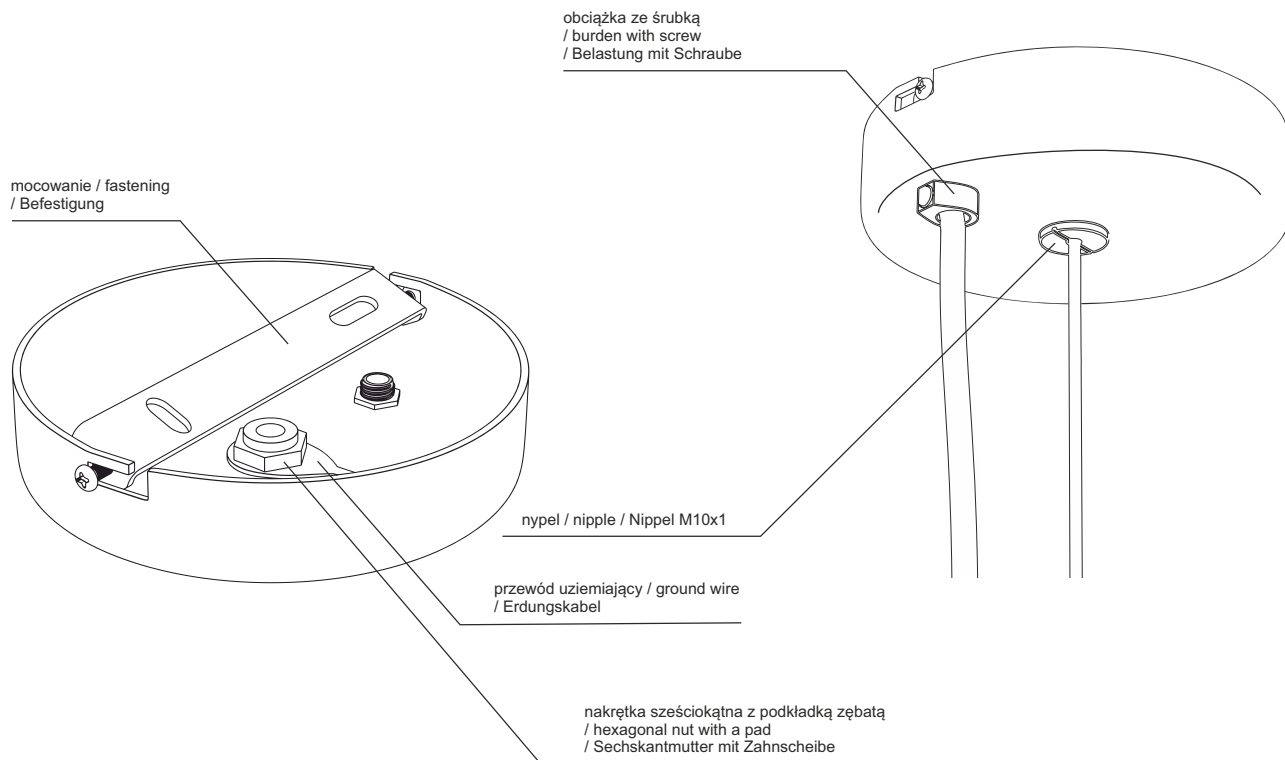

Karta produktu

Data sheet / Produktkarte

Podsufitka

Ceiling rose / Scheindecke

LUMINES PODSUFITKA Ø100mm biała - KOMPLET

LUMINES ceiling rose Ø100mm white - SET / LUMINES Scheindecke Ø100mm weiss - SET

Kolor Colour / Farbe	Biały RAL9016 white RAL9016 / weiss RAL9016
Wymiary (mm) Dimensions / Abmessungen	Ø100 x 26
Indeks / EAN Index / EAN	14-0000-71 / 5904405909430
Średnica przewodu (mm) Wire diameter / Kabeldurchmesser	max 7

LUMINES PODSUFITKA Ø100mm srebrna - KOMPLET

LUMINES ceiling rose Ø100mm silver - SET / LUMINES Scheindecke Ø100mm silber - SET

Kolor Colour / Farbe	Srebrny RAL9007 silver RAL9007 / silber RAL9007
Wymiary (mm) Dimensions / Abmessungen	Ø100 x 26
Indeks / EAN Index / EAN	14-0000-73 / 5904405909454
Średnica przewodu (mm) Wire diameter / Kabeldurchmesser	max 7

LUMINES PODSUFITKA Ø100mm czarna - KOMPLET

LUMINES ceiling rose Ø100mm black - SET / LUMINES Scheindecke Ø100mm schwarz - SET

Kolor Colour / Farbe	Czarny RAL9005 black RAL9005 / schwarz RAL9005
Wymiary (mm) Dimensions / Abmessungen	Ø100 x 26
Indeks / EAN Index / EAN	14-0000-72 / 5904405909447
Średnica przewodu (mm) Wire diameter / Kabeldurchmesser	max 7

PL

Każdy zestaw zawiera już w sobie zmontowane następujące elementy:

Podsufitka
Mocowanie do podsufitki (brak kołków montażowych w zestawie)
Zacisk kablowy (odciążka ze śrubką)
Nakrętka 6-kątna
Przewód uziemiający
Podkładka zębata
Nypel M10x1