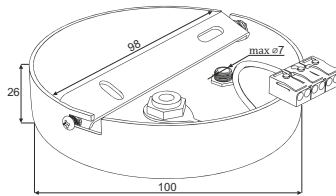

Karta produktu

Data sheet / Produktkarte

Podsufitka

Ceiling rose / Scheindecke

LUMINES PODSUFITKA Ø100mm biała - KOMPLET

LUMINES ceiling rose Ø100mm white - SET / LUMINES Scheindecke Ø100mm weiss - SET

Kolor Colour / Farbe	Biały RAL9016 white RAL9016 / weiss RAL9016
Wymiary (mm) Dimensions / Abmessungen	Ø100 x 26
Indeks / EAN Index / EAN	14-0000-71 / 5904405909430
Średnica przewodu (mm) Wire diameter / Kabeldurchmesser	max 7

LUMINES PODSUFITKA Ø100mm srebrna - KOMPLET

LUMINES ceiling rose Ø100mm silver - SET / LUMINES Scheindecke Ø100mm silber - SET

Kolor Colour / Farbe	Srebrny RAL9007 silver RAL9007 / silber RAL9007
Wymiary (mm) Dimensions / Abmessungen	Ø100 x 26
Indeks / EAN Index / EAN	14-0000-73 / 5904405909454
Średnica przewodu (mm) Wire diameter / Kabeldurchmesser	max 7

LUMINES PODSUFITKA Ø100mm czarna - KOMPLET

LUMINES ceiling rose Ø100mm black - SET / LUMINES Scheindecke Ø100mm schwarz - SET

Kolor Colour / Farbe	Czarny RAL9005 black RAL9005 / schwarz RAL9005
Wymiary (mm) Dimensions / Abmessungen	Ø100 x 26
Indeks / EAN Index / EAN	14-0000-72 / 5904405909447
Średnica przewodu (mm) Wire diameter / Kabeldurchmesser	max 7