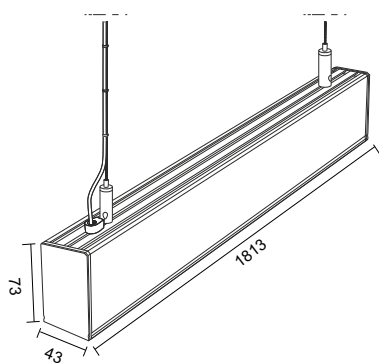

Liniowa oprawa oświetleniowa Claro LUMINES Lighting

CLARO
by LUMINES®
LIGHTING

Liniowa oprawa LED Lumines Lighting dedykowana jest głównie do użytku wewnętrznego. Znajduje zastosowanie jako źródło światła głównego oraz dekoracyjnego. Ze względu na swój prosty design pozwala na aranżacje wnętrz o zróżnicowanym charakterze.

Dokładna długość oprawy [mm]	1813
Wysokość oprawy [mm]	73
Głębokość oprawy [mm]	43
Napięcie wejściowe	220-240V AC
Użyteczny strumień świetlny [lm] w stożku 120°	8100
Temperatura barwowa CCT [K]	4000
Kolor	Biały lakierowany

ENERG
LUMINES Lighting
LUM-CLAROB-180-4K

A
B
C
D
E
F
G

E

80
kWh/1000h

2019/2015