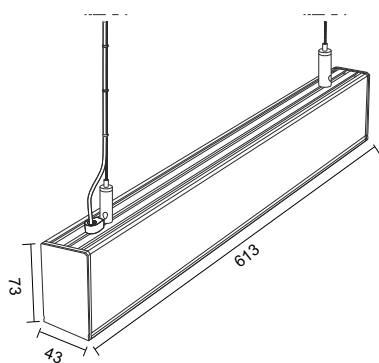

Liniowa oprawa oświetleniowa Claro LUMINES Lighting

CLARO
by LUMINES®
LIGHTING

Liniowa oprawa LED Lumines Lighting dedykowana jest głównie do użytku wewnętrznego. Znajduje zastosowanie jako źródło światła głównego oraz dekoracyjnego. Ze względu na swój prosty design pozwala na aranżacje wnętrz o zróżnicowanym charakterze.

Dokładna długość oprawy [mm]	613
Wysokość oprawy [mm]	73
Głębokość oprawy [mm]	43
Napięcie wejściowe	220-240V AC
Użyteczny strumień świetlny [lm] w stożku 120°	2680
Temperatura barwowa CCT [K]	4000
Kolor	Biały lakierowany

ENERGY

LUMINES Lighting
LUM-CLAROB-60-4K

A
B
C
D
E
F
G

E

27
kWh/1000h

2019/2015