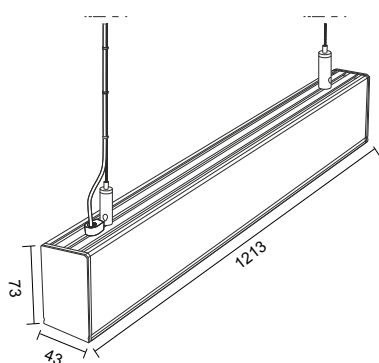

Liniowa oprawa oświetleniowa Claro LUMINES Lighting

CLARO
by LUMINES®
LIGHTING

Liniowa oprawa LED Lumines Lighting dedykowana jest głównie do użytku wewnętrznego. Znajduje zastosowanie jako źródło światła głównego oraz dekoracyjnego. Ze względu na swój prosty design pozwala na aranżacje wnętrz o zróżnicowanym charakterze.

Dokładna długość oprawy [mm]	1213
Wysokość oprawy [mm]	73
Głębokość oprawy [mm]	43
Napięcie wejściowe	220-240V AC
Użyteczny strumień świetlny [lm] w stożku 120°	5400
Temperatura barwowa CCT [K]	4000
Kolor	Biały lakierowany

ENERGY

LUMINES Lighting
LUM-CLAROB-120-4K

54
kWh/1000h

2019/2015