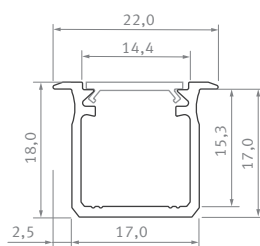

## Karta produktu

Data sheet

**PL**

Profil wpuszczany – do oświetlenia pomieszczeń kuchennych, sklepowych – oświetlenie szaf, blatów, schodów.

**EN**

Groove mounted profile – for lighting kitchens and stores – lighting for shelves, countertops, stairs.

### Profil LED / Profile LED

Wymiary [mm] / Dimensions (mm): 1000, 2020, 3000

	<b>BIAŁY (lakierowany)</b> white (lacquered)	<b>CZARNY (anodowany)</b> black (anodized)	<b>INOX (anodowany)</b> inox (anodized)	<b>SREBRNY (anodowany)</b> silver (anodized)	<b>SUROWY</b> raw
<b>Kolory profili</b> Profile colors					
1,0 m	10-0071-10	10-0072-10	10-0073-10	10-0074-10	10-0070-10
2,02 m	10-0071-20	10-0072-20	10-0073-20	10-0074-20	10-0070-20
3,0 m	10-0071-30	10-0072-30	10-0073-30	10-0074-30	10-0070-30
<b>Szerokość taśmy LED (mm)</b> LED strip width (mm)	<b>do 12</b> up to 12				

### Klosze (PVC/PMMA/PC) / Covers

Wymiary [mm] / Dimensions (mm): 1000, 2020, 3000

<b>TRANSPARENTNY</b> transparent	<b>MROŻONY</b> frozen	<b>MLECZNY</b> milky	<b>FROSTED MLECZNY</b> milky frosted	<b>CZARNY PMMA</b> black PMMA	<b>LENS 15</b> lens 15	<b>LENS 30</b> lens 30
<b>BASIC</b>						
						
1 m/PMMA 11-2350-10 1 m/PC 11-3013-10	1 m/PMMA 11-2302-10 1 m/PC 11-3012-10	1 m/PMMA 11-2251-10 1 m/PC 11-3011-10	1 m/PMMA 11-2406-10	1 m/PMMA 11-2017-10	1 m/PMMA 11-2060-10	1 m/PMMA 11-2080-10